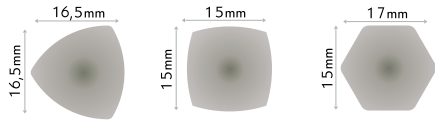

three | four | six

MADE IN EU design by KD

IT fissa three, fissa four o fissa six vi offrono un design stravagante e particolare: in metallo pregiato e disponibili nei colori più attuali, sono i veri e propri gioielli della linea fissa. fissaggio con grano laterale a prova di manomissione.