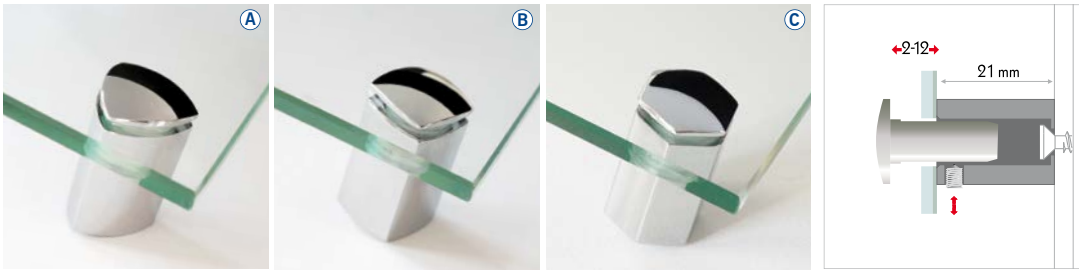

three | four | six

MADE IN EU design by KD

IT fissa three, fissa four o fissa six vi offrono un design stravagante e particolare: in metallo pregiato e disponibili nei colori più attuali, sono i veri e propri gioielli della linea fissa. fissaggio con grano laterale a prova di manomissione.

DE extravagant und ganz besonderes design bieten fissa three, fissa four oder fissa six: aus hochwertigem metalldruck guss und in topaktuellen farben sind sie die schmuckstücke der fissa linie. stecksystem mit manipulationsschutz und fallsicherung.

EN fancy and a very special design you find with fissa three, fissa four and fissa six: made of high-grade die cast metal and in up-to-date finishes these fixings are the real gems of the fissa line. tamper-proof plug-system with fall arrester.