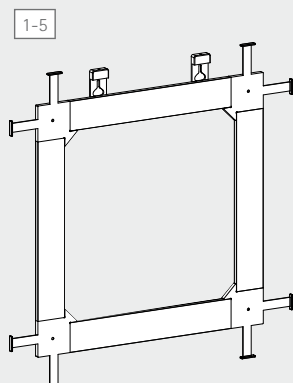

4 profili in alluminio anodizzato color argento, 4 angolari in materiale plastico, quantità necessaria per livellatura a parete e una cacciavite

4 silber eloxierte aluminiumprofile, 4 kunststoff eckverbinder, entsprechende nivellierungs-wandhaken, und ein inbus-schlüssel

4 silver anodized aluminium profiles, 4 plastic edge connectors, needed quantity of leveling wall hooks, and one required key

backframe complete

1	FBAFA3	complete set for A3, 1pc
2	FBAF700500	complete set for 700x500mm, 1pc
3	FBAFA1	complete set for A1, 1pc
4	FBAF1000700	complete set for 1000x700mm, 1pc
5	FBAF14001000	complete set for 1400x1000mm, 1pc