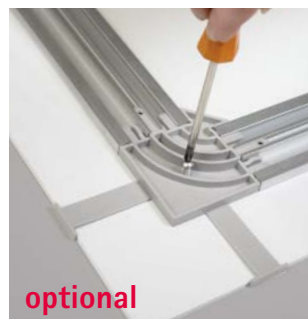

optional

l'angolo della struttura può anche essere avvitato al pannello.

optional kann der eckverbinder auch direkt mit paneel verschraubt werden

you have the option of also screw the edge connector directly to the panel