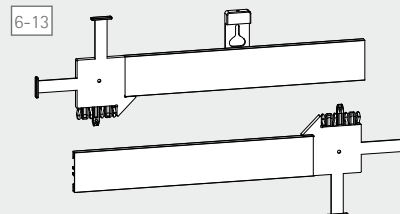

wandbefestigung mit nivellierung: gleicht bis zu 10mm nach montage aus

wall hook with levelling: evens up to 10mm after wall mount

- ✓ per il fissaggio di pannelli sottili e flessibili
- ✓ *befestigung und versteifung dünner, flexibler paneele*
- ✓ mounting and strengthening of thin, flexible panels
- ✓ pratico sistema di montaggio
- ✓ *praktische montage-hilfe*
- ✓ convenient positioning straps
- ✓ sistema di livellatura regolabile
- ✓ *regulierbare horizontale nivellierung*
- ✓ adjustable horizontal leveling

agganci a parete a prova di furto non livellabili in altezza, materiale plastico

wandhaken mit diebstahlsicherung, nicht höhen-nivellierbar, kunststoff

wall hook with theft protection, without leveling, synthetic

14 cacciavite da ordinare a parte
inbus-schlüssel bitte extra bestellen
order the required key separately

backframe modular

6	FBAFSA3	set for 297mm, 1set
7	FBAFLA3	set for 420mm, 1set
8	FBAF500	set for 500mm, 1set
9	FBAFSA1	set for 594mm, 1set
10	FBAF700	set for 700mm, 1set
11	FBAFLA1	set for 841mm, 1set
12	FBAF1000	set for 1000mm, 1set
13	FBAF1400	set for 1400mm, 1set
14	ACHI20	allen key, 1pc
15	FBAFSH	wall lock, 2pcs

information

included

2x

2x

6-13

2 profili in alluminio anodizzato color argento, 2 angolari in materiale plastico, quantità necessaria per livellatura a parete

2 silber eloxierte aluminiumprofile, 2 kunststoff eckverbinder, entsprechende nivellierungs-wandhaken