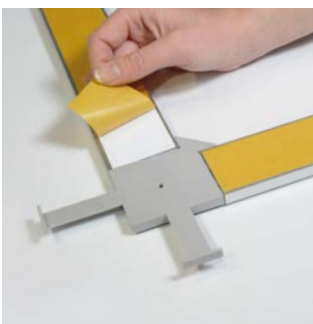

DE backframe sorgt als ein befestigung v.a. für flexible, dünne paneele z.b. aus hartschaum, forex oder aluminium für die nötige versteifung. zugleich befestigt der backframe ihr paneel sicher und einfach. besonders praktisch dabei die nivellierung fürs aufgehängte paneel, die vertikal bis zu 10mm unterschied reguliert, so dass ihr paneel immer gerade hängt ohne neu gebohrt werden muss. wir bieten ihnen backframe als komplettes set für gängige formate an. ausserdem erhalten sie auch alle seitenlängen extra für weitere formate.

EN backframe is a mounting system especially for thin and flexible panels made of hard-foam, forex or aluminium. it helps to stiffen the panel, while mounting is easy and safe. the leveling system is particularly convenient for the mounted panel, that can even be up to 10mm, so that your panel will always be straight without drilling new holes. we provide you with complete sets for common formats. also available are all lengths extra to create new sizes.

information

included

4 profili in alluminio anodizzato color argento, 4 angolari in materiale plastico, quantità necessaria per livellatura a parete e una cacciavite

4 silber eloxierte aluminiumprofile, 4 kunststoff eckverbinder, entsprechende nivellierungs-wandhaken, und ein inbus-schlüssel

4 silver anodized aluminium profiles, 4 plastic edge connectors, needed quantity of leveling wall hooks, and one required key

backframe complete

1	FBAFA3	complete set for A3, 1pc
2	FBAF700500	complete set for 700x500mm, 1pc
3	FBAFA1	complete set for A1, 1pc
4	FBAF1000700	complete set for 1000x700mm, 1pc
5	FBAF14001000	complete set for 1400x1000mm, 1pc