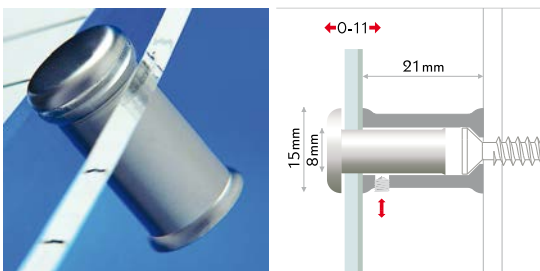

midi patented MADE IN EU design by KD

**IT** il classico sistema a brugola con chiusura laterale di sicurezza. fissare il distanziale alla parete, posizionare il pannello, inserire la testina nel foro e attraverso il pannello e completare il fissaggio tramite la brugola laterale di sicurezza, che impedisce che la targa possa venir manomessa o smontata. per lastre, targhe e pannelli di spessore medio. fissaggio: sistema a brugola con chiusura laterale di sicurezza, a prova di manomissione. materiale: ottone con cromatura color oro lucido, cromo lucido o argento satinato.

**DE** stecksystem mit arretierung für mittlere formate. halter an der wand befestigen, paneel auflegen, kopf durch das paneel in den halter stecken und mit seitlicher madenschraube im halter gegen manipulation sichern. für schilder, platten, paneele und borde mittlerer stärke. befestigung: stecksystem mit arretierung, manipulationsicher. material: messing oberflächenveredelt in gold, silber und chrom.

**EN** plug-interlocksystem for medium sizes. mount the fastener to the wall, put on the panel and plug the head through the panel into the fastener. fix the head in the fastener with the allen screw. for signs, panels and boards with medium size. mounting: plug-interlocksystem, tamper-proof. material: brass, gold-, silver- or chrome-plated. wall.