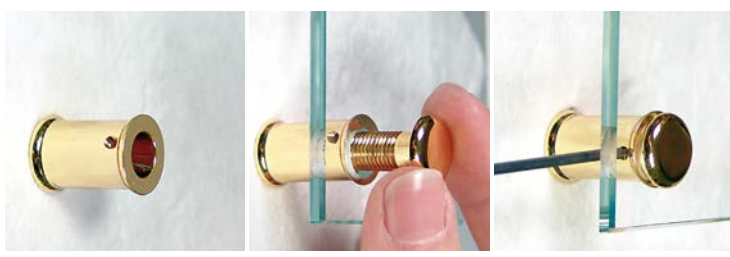

midi patented MADE IN EU design by KD

**IT** il classico sistema a brugola con chiusura laterale di sicurezza. fissare il distanziale alla parete, posizionare il pannello, inserire la testina nel foro e attraverso il pannello e completare il fissaggio tramite la brugola laterale di sicurezza, che impedisce che la targa possa venir manomessa o smontata. per lastre, targhe e pannelli di spessore medio. fissaggio: sistema a brugola con chiusura laterale di sicurezza, a prova di manomissione. materiale: ottone con cromatura color oro lucido, cromo lucido o argento satinato.

**DE** stecksystem mit arretierung für mittlere formate. halter an der wand befestigen, paneel auflegen, kopf durch das paneel in den halter stecken und mit seitlicher madenschraube im halter gegen manipulation sichern. für schilder, platten, paneele und borde mittlerer stärke. befestigung: stecksystem mit arretierung, manipulationsicher. material: messing oberflächenveredelt in gold, silber und chrom.

**EN** plug-interlocksystem for medium sizes. mount the fastener to the wall, put on the panel and plug the head through the panel into the fastener. fix the head in the fastener with the allen screw. for signs, panels and boards with medium size. mounting: plug-interlocksystem, tamper-proof. material: brass, gold-, silver- or chrome-plated. wall.