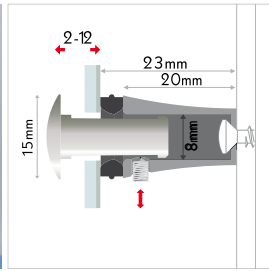

rapid

patented

MADE IN EU design by KD

**IT** rivoluzionario sistema di fissaggio con chiusura di sicurezza. solo pochi giri saranno sufficienti per allargare la testina ed assicurare la targa sul distanziale. completo di rondelle „cuscinetto“ elastiche. materiale: zamac in diverse finiture.

**DE** revolutionäres steck-klemmsystem mit manipulationschutz. dank speziellen designs genügen wenige umdrehungen der madenschraube, der halter wird in der hülse aufgespreizt und gesichert. elastische beilagscheiben für satte auflage. veredelter metalledruckguss.

**EN** revolutionary tamperproof plug interlock system. just few turns of the allen screw will spread the head pin, fastening the panel to the standoff. elastic washers for a tighter fit. material: plated die-cast metal.