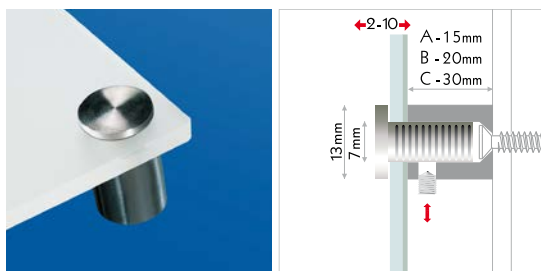

steel 13

MADE IN EU design by KD

IT sistema di fissaggio in acciaio con chiusura laterale di sicurezza per piccoli formati. fissare il distanziale alla parete, posizionare il pannello, inserire la testina nel foro e attraverso il pannello e completare il fissaggio tramite la brugola laterale di sicurezza, che impedisce che la targa possa venir manomessa o smontata. materiale: acciaio inox AISI304, testina con sfaccettature.

DE hochwertiger edelstahl, elegante facettenoptik, stecksystem mit manipulationsgeschützter arretierung für kleine formate. halter an der wand befestigen, paneel auflegen, kopf durch das paneel in den halter stecken und mit seitlicher madenschraube im halter gegen manipulation sichern. material: edelstahl AISI304, facetteneffekt.

EN high-quality stainless steel, elegant facet appearance, plug-interlocksystem, tamper-proof, for small sizes. mount the fastener to the wall, put on the panel and plug the head through the panel into the fastener. fix the head in the fastener with the allen screw. material: stainless steel AISI304, head with facet cut.