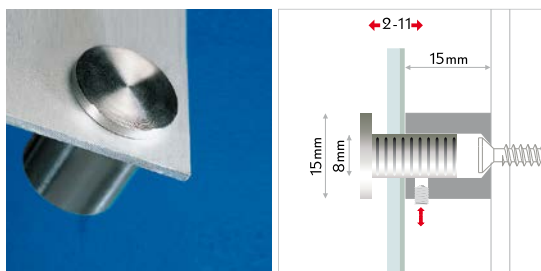

steel 15

MADE IN EU design by KD

IT sistema di fissaggio in acciaio con chiusura laterale di sicurezza per piccoli formati. fissare il distanziale alla parete, posizionare il pannello, inserire la testina nel foro e attraverso il pannello e completare il fissaggio tramite la brugola laterale di sicurezza, che impedisce che la targa possa venir manomessa o smontata. materiale: acciaio inox AISI304, testina con sfaccettature

DE hochwertiger edelstahl, elegante facettenoptik, stecksystem mit manipulationsgeschützter arretierung für kleine formate. halter an der wand befestigen, paneel auflegen, kopf durch das paneel in den halter stecken und mit seitlicher madenschraube im halter gegen manipulation sichern. material: edelstahl AISI304, facetteneffekt

EN high-quality stainless steel, elegant facet appearance, plug-interlocksystem, tamper-proof, for small sizes. mount the fastener to the wall, put on the panel and plug the head through the panel into the fastener. fix the head in the fastener with the allen screw. material: stainless steel AISI304, head with facet cut.