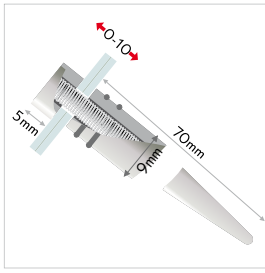

desk

MADE IN EU design by KD

IT supporto da tavolo variabile con sistema a brugola. desk, elegante e variabile, è la soluzione ideale per le vostre informazioni da tavolo e da banco. inserire il pannello nella brugola e fissarlo con la testina anteriore. grazie alla posizione del foro da praticare, si può scegliere e definire l'inclinazione del pannello: più in alto è il foro, maggiore sarà l'inclinazione del pannello. per pannelli singoli come anche per sistemi a sandwich. materiale: ottone cromato o alluminio anodizzato. foro del pannello: Ø4mm.

DE thekeninfo, variables steck-schraubensystem. desk extravagant und variabel, ihre lösung für counterpräsentation. gewindesttift durch das paneel stecken, mit body und kopf verschrauben. durch positionierung der lochbohrung bestimmen sie die neigung des aufstellers: je höher die bohrung, desto mehr neigung erhält das paneel. für einzelpaneel wie sandwich-systeme gleichermaßen geeignet. material: messing veredelt oder eloxiertes aluminium. lochbohrung: Ø4mm.

EN sign support for counter, variable plug-screwsystem. desk is your choice when you look for a fancy counter sign support. put the allen screw through the panel, screw on body and head. with the position of the hole you adjust the inclination of the sign: the higher the hole the more the panel leans back. adapted for single signs as well as for sandwich-systems. material: plated brass or anodized aluminium. hole: Ø4mm

combinations

	cromo | chrom | chrome	1 box	pz/st/pc
	FDK0975CM*	10pcs	
	argento | silber | silver		
	FDK0975AL	10pcs