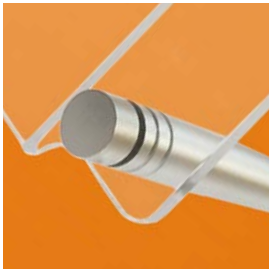

desk

MADE IN EU design by KD

IT supporto da tavolo variabile con sistema a brugola. desk, elegante e variabile, è la soluzione ideale per le vostre informazioni da tavolo e da banco. inserire il pannello nella brugola e fissarlo con la testina anteriore. grazie alla posizione del foro da praticare, si può scegliere e definire l'inclinazione del pannello: più in alto è il foro, maggiore sarà l'inclinazione del pannello. per pannelli singoli come anche per sistemi a sandwich. materiale: ottone cromato o alluminio anodizzato. foro del pannello: Ø4mm.

DE thekeninfo, variables steck-schraubensystem. desk extravagant und variabel, ihre lösung für counterpräsentation. gewindesttift durch das paneel stecken, mit body und kopf verschrauben. durch positionierung der lochbohrung bestimmen sie die neigung des aufstellers: je höher die bohrung, desto mehr neigung erhält das paneel. für einzelpaneel wie sandwich-systeme gleichermaßen geeignet. material: messing veredelt oder eloxiertes aluminium. lochbohrung: Ø4mm.

EN sign support for counter, variable plug-screwsystem. desk is your choice when you look for a fancy counter sign support. put the allen screw through the panel, screw on body and head. with the position of the hole you adjust the inclination of the sign: the higher the hole the more the panel leans back. adapted for single signs as well as for sandwich-systems. material: plated brass or anodized aluminium. hole: Ø4mm

combinations

	cromo | chrom | chrome	1 box	pz/st/pc
	FDK0975CM*	10pcs	
	argento | silber | silver		
	FDK0975AL	10pcs