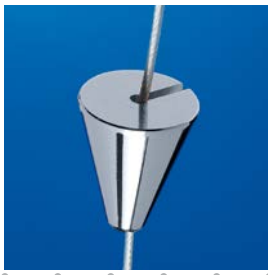

pyramid

MADE IN EU design by KD