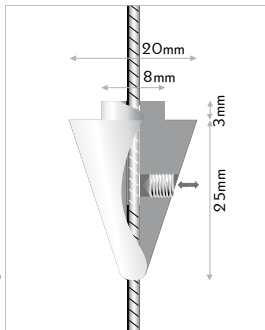

pyramid

MADE IN EU design by KD