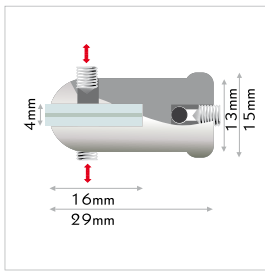

signhold

MADE IN EU design by KD