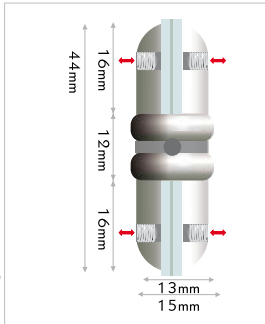

signhold double

MADE IN EU design by KD