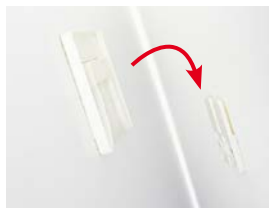

inserire il pannello sul supporto a parete montato in precedenza
panel einfach auf wandhalter einklicksen
simply click in your panel