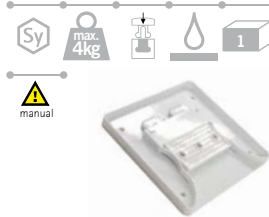

pixfix 100x100

MADE IN EU design by KD

IT pixfix vi entusiasmerà: il vostro pannello può essere fissato a parete in modo completamente invisibile e senza essere forato. grazie all'intelligente sistema di inserimento, i pannelli possono inoltre venir cambiati in qualsiasi momento. pixfix può essere fissato alla targa da esporre già direttamente in officina, così da risparmiare tempo sul luogo del montaggio. le dime per il montaggio sono davvero pratiche: si segnano così sul muro i punti dove effettuare i fori con il trapano, senza bisogno di prendere altre misure a vuoto. pixfix si adatta a tutti i materiali perchè può anche essere fissato ai pannelli con delle viti. distanza dal muro: 10mm.

DE pixfix wird sie begeistern: ganz ohne lochbohrung und unsichtbar wird ihr panel befestigt. dank des cleveren einschubsystems können sie die paneele auch jederzeit ganz einfach austauschen. die befestigung von pixfix am panel kann bereits in der werkstatt erfolgen, so sparen sie zeit bei der montage. praktisch die montageschablone: bohrlöcher werden einfach durch andrücken markiert, ohne umständliches ausmessen. pixfix ist geeignet für alle materialien und lässt sich auch mit schrauben am panel befestigen. wandabstand: 10mm

EN pixfix will inspire you: without the need for holes in your panel and it secures it invisibly. thanks to the clever insert system you can simply exchange the panels at anytime. you can mount pixfix to your panels already in the work shop, saving time on-site later. the label positioning is convenient: press on the pixfix and drill holes which are simply marked on the wall. pixfix is suitable for all materials and can be also mounted with screws to the panel. distance from wall: 10mm