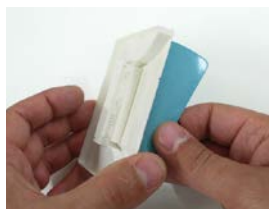

pixfix 100x100

MADE IN EU design by KD

IT pixfix vi entusiasmerà: il vostro pannello può essere fissato a parete in modo completamente invisibile e senza essere forato. grazie all'intelligente sistema di inserimento, i pannelli possono inoltre venir cambiati in qualsiasi momento. pixfix può essere fissato alla targa da esporre già direttamente in officina, così da risparmiare tempo sul luogo del montaggio. le dime per il montaggio sono davvero pratiche: si segnano così sul muro i punti dove effettuare i fori con il trapano, senza bisogno di prendere altre misure a vuoto. pixfix si adatta a tutti i materiali perchè può anche essere fissato ai pannelli con delle viti. distanza dal muro: 10mm.

DE pixfix wird sie begeistern: ganz ohne lochbohrung und unsichtbar wird ihr panel befestigt. dank des cleveren einschubsystems können sie die paneele auch jederzeit ganz einfach austauschen. die befestigung von pixfix am panel kann bereits in der werkstatt erfolgen, so sparen sie zeit bei der montage. praktisch die montageschablone: bohrlöcher werden einfach durch andrücken markiert, ohne umständliches ausmessen. pixfix ist geeignet für alle materialien und lässt sich auch mit schrauben am panel befestigen. wandabstand: 10mm

EN pixfix will inspire you: without the need for holes in your panel and it secures it invisibly. thanks to the clever insert system you can simply exchange the panels at anytime. you can mount pixfix to your panels already in the work shop, saving time on-site later. the label positioning is convenient: press on the pixfix and drill holes which are simply marked on the wall. pixfix is suitable for all materials and can be also mounted with screws to the panel. distance from wall: 10mm