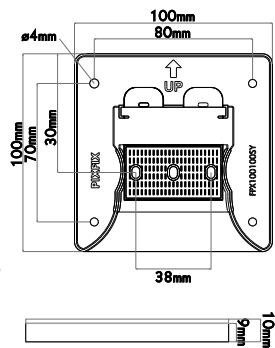

pixfix 100x100

MADE IN EU design by KD

IT pixfix vi entusiasmerà: il vostro pannello può essere fissato a parete in modo completamente invisibile e senza essere forato. grazie all'intelligente sistema di inserimento, i pannelli possono inoltre venir cambiati in qualsiasi momento. pixfix può essere fissato alla targa da esporre già direttamente in officina, così da risparmiare tempo sul luogo del montaggio. le dime per il montaggio sono davvero pratiche: si segnano così sul muro i punti dove effettuare i fori con il trapano, senza bisogno di prendere altre misure a vuoto. pixfix si adatta a tutti i materiali perchè può anche essere fissato ai pannelli con delle viti. distanza dal muro: 10mm.

DE pixfix wird sie begeistern: ganz ohne lochbohrung und unsichtbar wird ihr panel befestigt. dank des cleveren einschubsystems können sie die paneele auch jederzeit ganz einfach austauschen. die befestigung von pixfix am panel kann bereits in der werkstatt erfolgen, so sparen sie zeit bei der montage. praktisch die montageschablone: bohrlöcher werden einfach durch andrücken markiert, ohne umständliches ausmessen. pixfix ist geeignet für alle materialien und lässt sich auch mit schrauben am panel befestigen. wandabstand: 10mm

EN pixfix will inspire you: without the need for holes in your panel and it secures it invisibly. thanks to the clever insert system you can simply exchange the panels at anytime. you can mount pixfix to your panels already in the work shop, saving time on-site later. the label positioning is convenient: press on the pixfix and drill holes which are simply marked on the wall. pixfix is suitable for all materials and can be also mounted with screws to the panel. distance from wall: 10mm