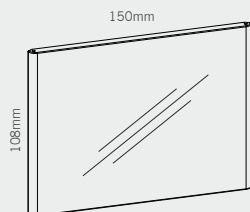

**NEW
PRODUCT**

1
smartquick

smartquick

MADE IN EU design by KD

IT sottile, utile e facile da montare. il nostro smartquick in polycarbonato stampato in pressofusione si monta molto facilmente fissandolo con viti o tramite nastro biadesivo che troverete all'interno della confezione nel caso di applicazione su superfici lisce come ad esempio in vetro. ideale per quando avete bisogno di esporre informazioni in supporti senza cornice proteggendole dalla polvere. per cambiare l'informazione basta semplicemente fare pressione sul lato destro o sinistro della copertura trasparente. il retro è di color nero, perfetto come sfondo.

DE klein, praktisch und schnell montiert: unser smartquick aus hochwertigem polycarbonat spritzguss lässt sich einfach und schnell wandmontieren. ob mit schraube und dübel oder doppelkleber auf glatten oberflächen, der smartquick ist überall dort im einsatz, wo sie informationen rahmenlos und staubgeschützt präsentieren wollen. zum austausch öffnet sich das transparente cover nach links oder rechts. die rückwand ist schwarz und bildet den perfekten hintergrund für ihre information.

EN small, convenient and quickly mounted: our smartquick made of high-grade die-cast polycarbonate. it is easily wall mounted with screws but you can attach it also to smooth surfaces such as glass with the double sided adhesive tapes provided. smartquick is perfect when you want to display information framelessly and dust-proof. to exchange your information simply click open the transparent cover to the left or to the right. the rear part is black in colour, making the perfect background for your information.

information

polycarbonato stampato in pressofusione: copertura trasparente e retro color nero