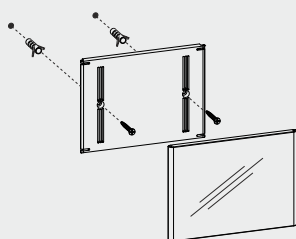

DE klein, praktisch und schnell montiert: unser smartquick aus hochwertigem polycarbonat spritzguss lässt sich einfach und schnell wandmontieren. ob mit schraube und dübel oder doppelkleber auf glatten oberflächen, der smartquick ist überall dort im einsatz, wo sie informationen rahmenlos und staubgeschützt präsentieren wollen. zum austausch öffnet sich das transparente cover nach links oder rechts. die rückwand ist schwarz und bildet den perfekten hintergrund für ihre information.

EN small, convenient and quickly mounted: our smartquick made of high-grade die-cast polycarbonate. it is easily wall mounted with screws but you can attach it also to smooth surfaces such as glass with the double sided adhesive tapes provided. smartquick is perfect when you want to display information framelessly and dust-proof. to exchange your information simply click open the transparent cover to the left or to the right. the rear part is black in colour, making the perfect background for your information.

fissaggio viti

montage mit doppelkleber

mounting with double adhesive tape

fissaggio nastro biadesivo

montage mit schrauben

mounting with screws

smartquick

1 SMQ105150SZ

smartquick 105x150mm 1pc

1
smartquick

sottile, dall'aspetto elegante e di facile montaggio oltre che veloce nel cambiamento dell'informazione
schmale, elegante optik - schnell montiert, leicht ausgetauscht
 slim, elegant look and easily mounted, info quickly exchanged